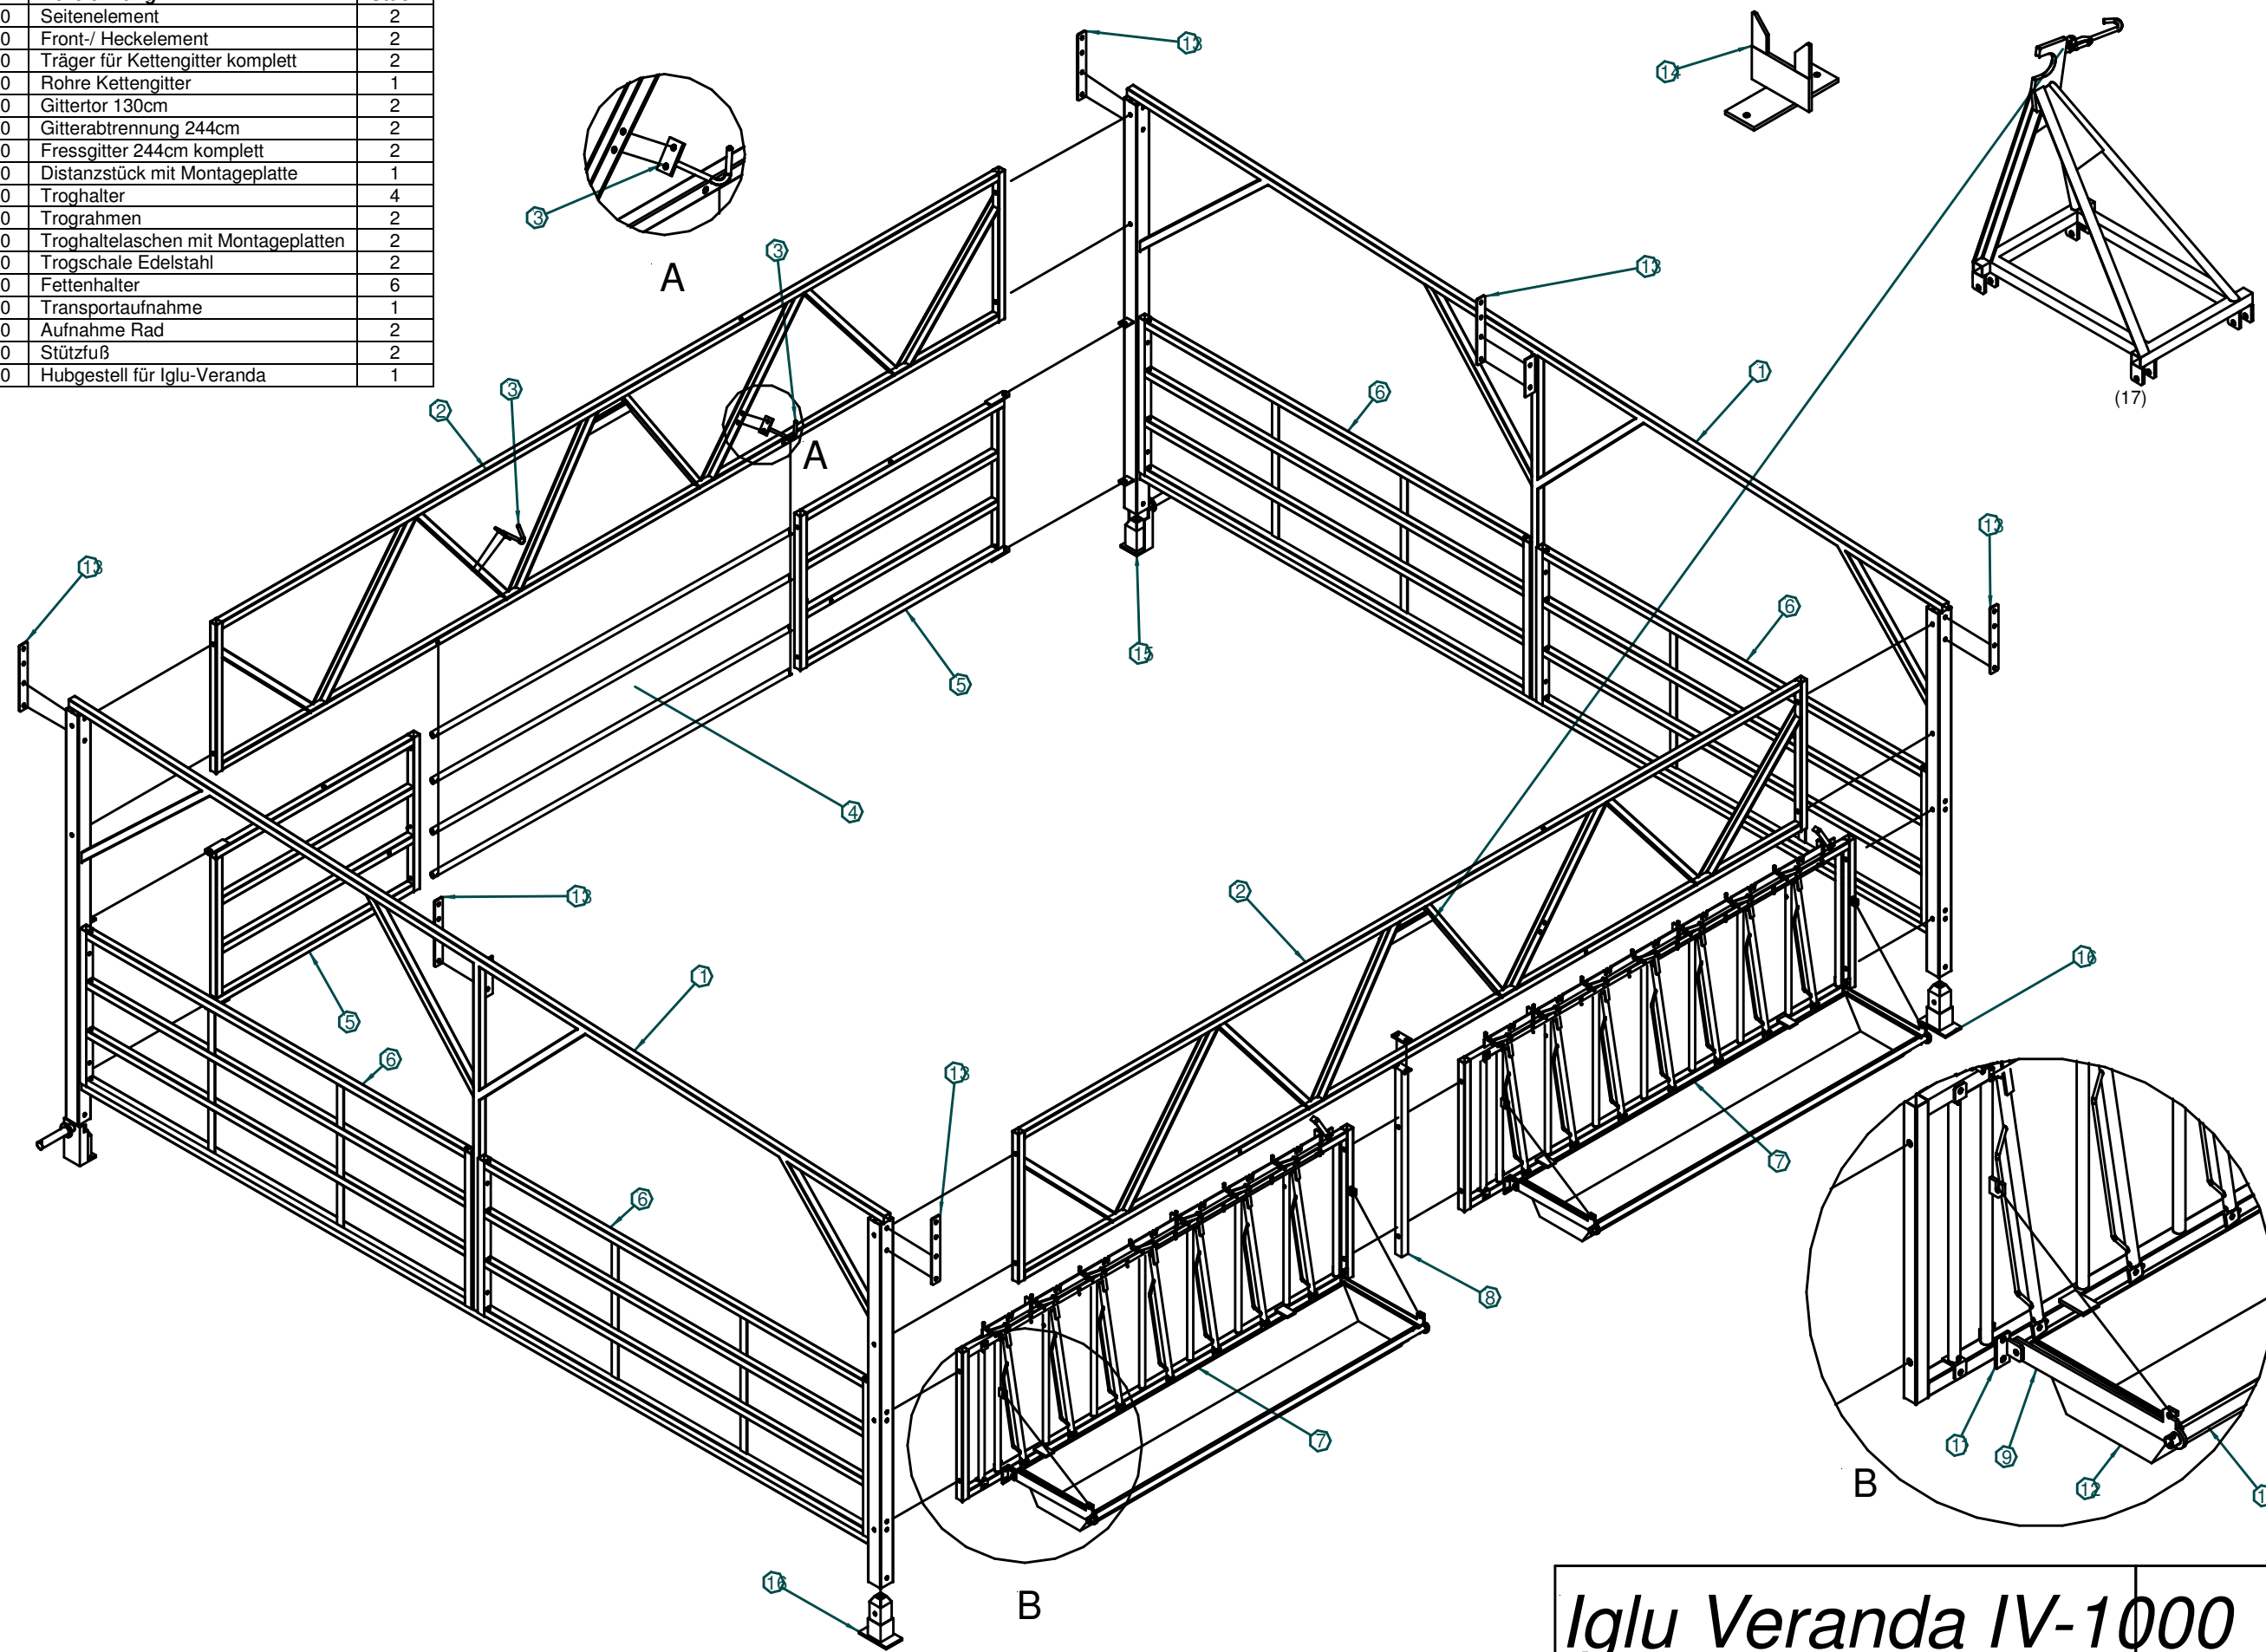

Pos.	Art.-Nr.	Bezeichnung	Stück
1	IV1110	Seitenelement	2
2	IV1210	Front-/ Heckelement	2
3	IV1220	Träger für Kettengitter komplett	2
4	IV1230	Rohre Kettengitter	1
5	IV1310	Gittertor 130cm	2
6	IV1320	Gitterabtrennung 244cm	2
7	IV1400	Fressgitter 244cm komplett	2
8	IV1490	Distanzstück mit Montageplatte	1
9	IV1510	Troghalter	4
10	IV1520	Trograhmen	2
11	IV1540	Troghaltetaschen mit Montageplatten	2
12	IV1530	Trogschale Edelstahl	2
13	IV1710	Fettenhalter	6
14	IV1740	Transportaufnahme	1
15	IV1810	Aufnahme Rad	2
16	IV1820	Stützfuß	2
17	IV1900	Hubgestell für Iglu-Veranda	1

Iglu Veranda IV-1000